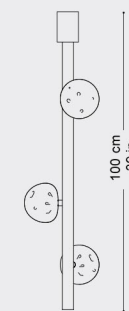

DIVA
Centro Stile Esperia, 2020

IT. Design minimale con il carattere Esperia. Ogni vetro, realizzato a mano, è un manufatto unico. Diva è una lampada con il corpo cilindrico in ottone e vetri fatti a mano con fonte luminosa interna. All'estremità del corpo cilindrico, è posizionata una fonte luminosa da cui si origina un fascio di luce diretta.

FR. Design minimaliste sous le signe du caractère Esperia. Chaque verre, réalisé à la main, est une pièce unique. Diva est une lampe au corps cylindrique en laiton et verres faits main avec une source lumineuse intérieure. À l'extrémité du corps cylindrique est positionnée une source lumineuse de laquelle part un faisceau de lumière directe.

DE. Minimales Design mit dem Charakter von Esperia. Jedes von Hand gefertigte Glas ist ein Unikat. Diva ist eine Leuchte mit einem zylindrischen Körper aus Messing und handgefertigtem Glas mit interner Lichtquelle. Am Ende des zylindrischen Körpers ist eine Lichtquelle positioniert, von der ein direkter Lichtstrahl ausgeht.

DIMENSION

Height: H 100cm / 39 In
Weight: 9 kg

LIGHT SOURCES

3x G9 Led Max: 7W + 1x GU10 LED 4W

EN. Minimal design with Esperia's character. Each handmade glass diffuser is truly unique. Diva is a lamp with a cylindrical brass structure and handmade glass diffusers with internal light source. A light source is placed at the end of the cylindrical structure and gives off a direct light beam.