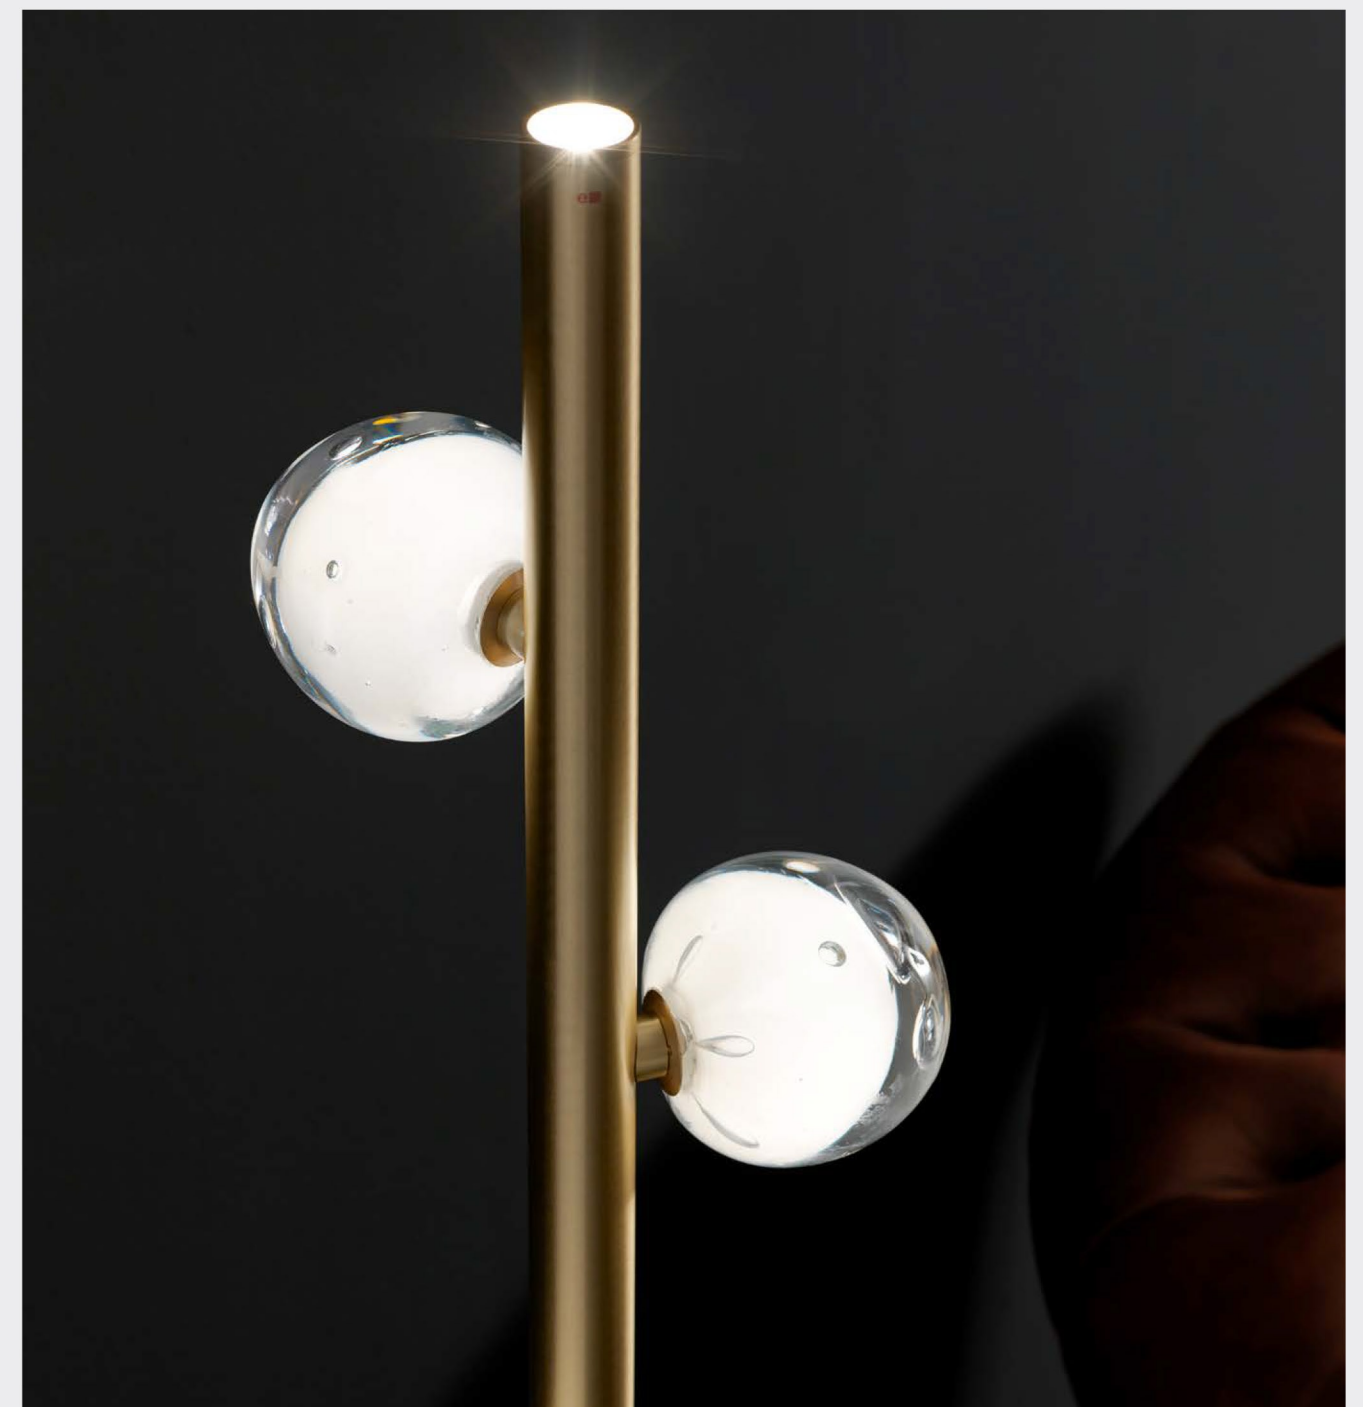

LIGHT SOURCES

4x G9
Led Max: 7W + 1x GU10 LED Max 4W