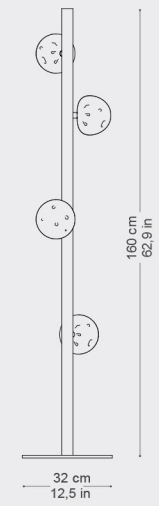

DIVA
Centro Stile Esperia, 2020

IT. Design minimale con il carattere Esperia. Ogni vetro, realizzato a mano, è un manufatto unico. Diva è una lampada con il corpo cilindrico in ottone e vetri fatti a mano con fonte luminosa interna. All'estremità del corpo cilindrico, è posizionata una fonte luminosa da cui si origina un fascio di luce diretta.

DIMENSION

Height: H 100cm / 39 In
Weight: 9 kg

LIGHT SOURCES

3x G9 Led Max: 7W + 1x GU10 LED 4W

EN. Minimal design with Esperia's character. Each handmade glass diffuser is truly unique. Diva is a lamp with a cylindrical brass structure and handmade glass diffusers with internal light source. A light source is placed at the end of the cylindrical structure and gives off a direct light beam.

ES. Diseño minimalista con el carácter de Esperia. Cada vidrio, hecho a mano, es una manufactura única. Diva es una lámpara con el cuerpo cilíndrico de latón y vidrios hechos a mano con fuente luminosa interna. En el extremo del cuerpo cilíndrico está ubicada una fuente luminosa de la que surge un haz de luz directa.

DIVA Floor

DIMENSION

Height: H 150cm / 59 In
Weight: 20 kg

LIGHT SOURCES

4x G9
Led Max: 7W + 1x GU10 LED Max 4W

DIVA Wall

DIMENSION

Height: H 55cm / 21 In
Weight: 6 kg