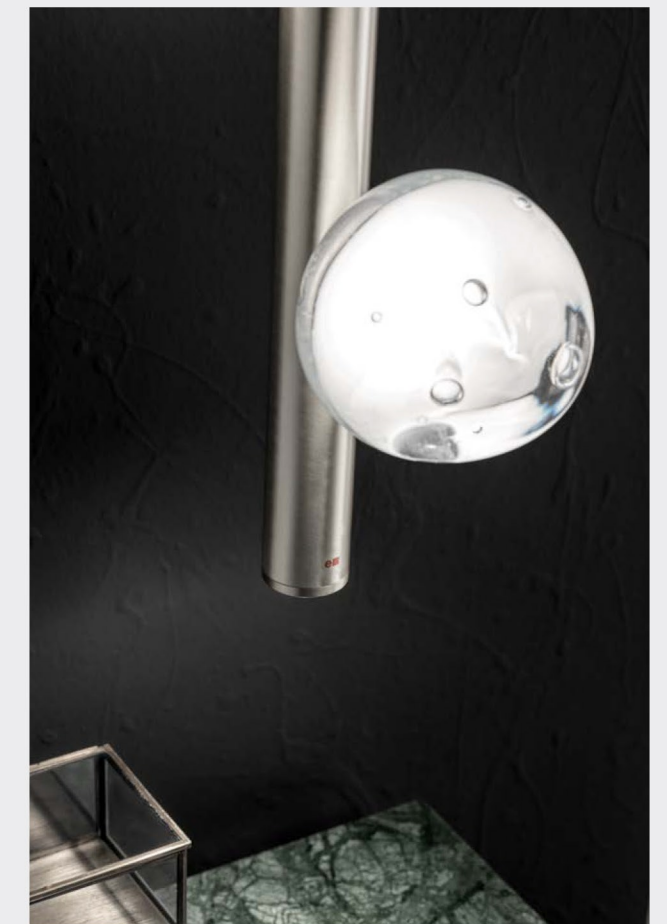

DIVA
Centro Stile Esperia, 2020

IT. Design minimale con il carattere Esperia. Ogni vetro, realizzato a mano, è un manufatto unico. Diva è una lampada con il corpo cilindrico in ottone e vetri fatti a mano con fonte luminosa interna. All'estremità del corpo cilindrico, è posizionata una fonte luminosa da cui si origina un fascio di luce diretta.

FR. Design minimaliste sous le signe du caractère Esperia. Chaque verre, réalisé à la main, est une pièce unique. Diva est une lampe au corps cylindrique en laiton et verres faits main avec une source lumineuse intérieure. À l'extrémité du corps cylindrique est positionnée une source lumineuse de laquelle part un faisceau de lumière directe.

DE. Minimales Design mit dem Charakter von Esperia. Jedes von Hand gefertigte Glas ist ein Unikat. Diva ist eine Leuchte mit einem zylindrischen Körper aus Messing und handgefertigtem Glas mit interner Lichtquelle. Am Ende des zylindrischen Körpers ist eine Lichtquelle positioniert, von der ein direkter Lichtstrahl ausgeht.

ES. Diseño minimalista con el carácter de Esperia. Cada vidrio, hecho a mano, es una manufactura única. Diva es una lámpara con el cuerpo cilíndrico de latón y vidrios hechos a mano con fuente luminosa interna. En el extremo del cuerpo cilíndrico está ubicada una fuente luminosa de la que surge un haz de luz directa.